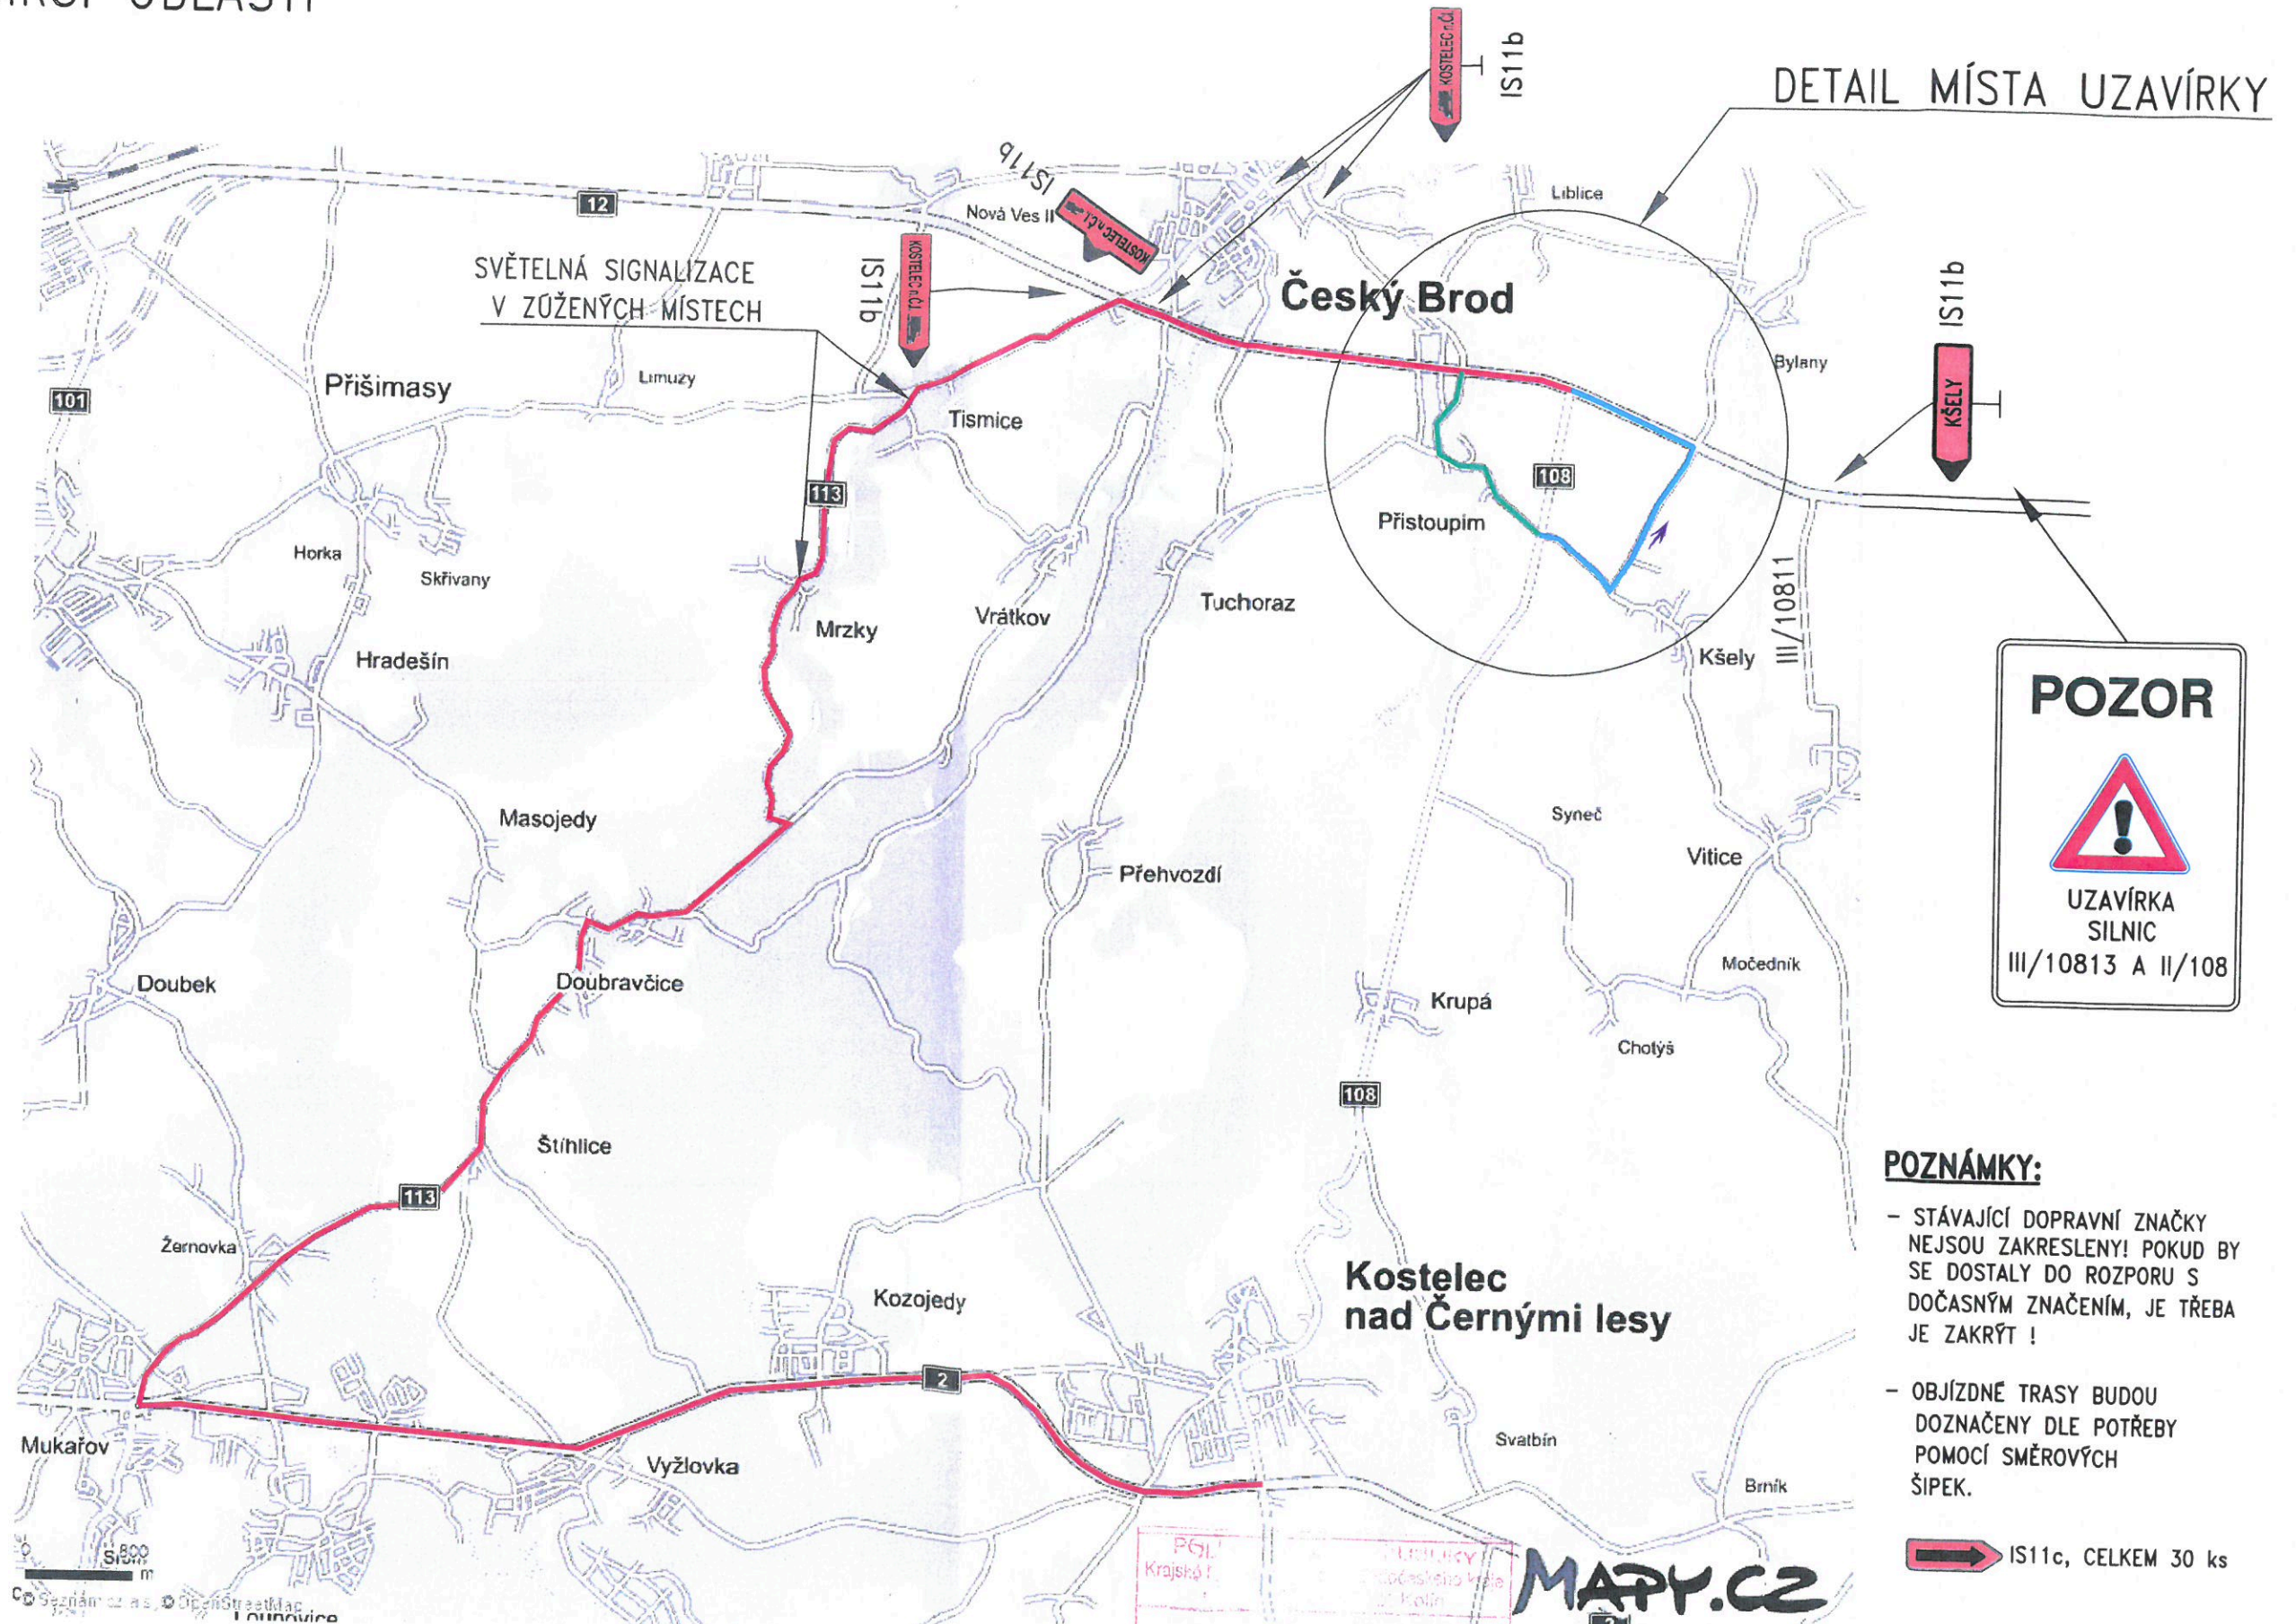

# SCHÉMA DOČASNÉHO DOPRAVNÍHO ZNAČENÍ V ŠIRŠÍ OBLASTI

OSOBNÍ VOZIDLA:

DÉLKA VYZNAČENÉ  
TRASY: 1,7 km

NÁKLADNÍ VOZIDLA:

SMĚR II/108-I/12:

DÉLKA VYZNAČENÉ  
TRASY: 3,0 km

SMĚR I/12-KOSTELEC  
n.Č.l.:

DÉLKA VYZNAČENÉ  
TRASY: 24,2 km

- POZNÁMKY:**
- STÁVAJÍCÍ DOPRAVNÍ ZNAČKY NEJSOU ZAKRESLENY! POKUD BY SE DOSTALY DO ROZPORU S DOČASNÝM ZNAČENÍM, JE TŘEBA JE ZAKRÝT !
  - OBJÍZDNÉ TRASY BUDOU DOZNAČENY DLE POTŘEBY POMOCÍ SMĚROVÝCH ŠÍPEK.